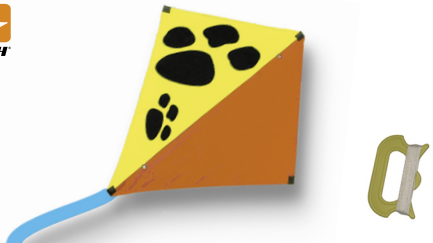

Ref. KITALB

**Kit cerf-volant Albatros**

Kit cerf-volant spécialement conçu pour les ateliers enfants. Livré en vrac par 25 unités minimum. Ruban adhésif et traîne non fournis, voir page 19.

Prix Public TTC  
6,30 €

Prix Public TTC  
10,00 €

Ref. BIRD

**Oiseau statique**

Grand oiseau, corps en 3D, vent faible à modéré. Fibre de verre. Une poignée avec ligne, 150x55 cm.

Prix Public TTC  
16,00 €

Ref. EC95S

**Losange Statique**

Grand losange simple et solide. Vent faible à modéré. Fibre de verre. Une poignée avec ligne, 70x80 cm.

Prix Public TTC  
18,00 €

Ref. DT120

**Delta statique**

Le plus facile de tous les monofils. Plage de vent énorme. Fibre de verre. Une poignée avec ligne, 120x70 cm.

Prix Public TTC  
20,00 €

Ref. EC95P

**Losange pilotable**

Mon premier cerf-volant pilotable. Fibre de verre. 2 poignées avec lignes, 70x80 cm.

Prix Public TTC  
21,00 €

Ref. STAR

**Stardust**

Ma première voile souple pilotable. 0,5 m<sup>2</sup>, pas ou peu de traction. 2 poignées avec lignes, 120x55 cm.