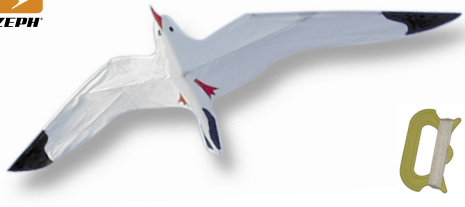

Ref. KITALB

**Kit cerf-volant Albatros**

Kit cerf-volant spécialement conçu pour les ateliers enfants. Livré en vrac par 25 unités minimum. Ruban adhésif et traîne non fournis, voir page 19.

Prix Public TTC  
6,30 €

Ref. KNP70

**Losange monofil**

Simple et facile par vent faible à modéré. Bicolore. Une poignée avec ligne, 70x75 cm.

Prix Public TTC  
9,00 €

Ref. CVMOU

**Mouette statique**

Jolie et grande, vent faible et modéré. Fibre de verre. Une poignée avec ligne, 150x45 cm.

Prix Public TTC  
10,00 €

Ref. BIRD

**Oiseau statique**

Grand oiseau, corps en 3D, vent faible à modéré. Fibre de verre. Une poignée avec ligne, 150x55 cm.

Prix Public TTC  
16,00 €

Ref. EC95S

**Losange Statique**

Grand losange simple et solide. Vent faible à modéré. Fibre de verre. Une poignée avec ligne, 70x80 cm.

Prix Public TTC  
18,00 €

Ref. DT120

**Delta statique**

Le plus facile de tous les monofils. Plage de vent énorme. Fibre de verre. Une poignée avec ligne, 120x70 cm.